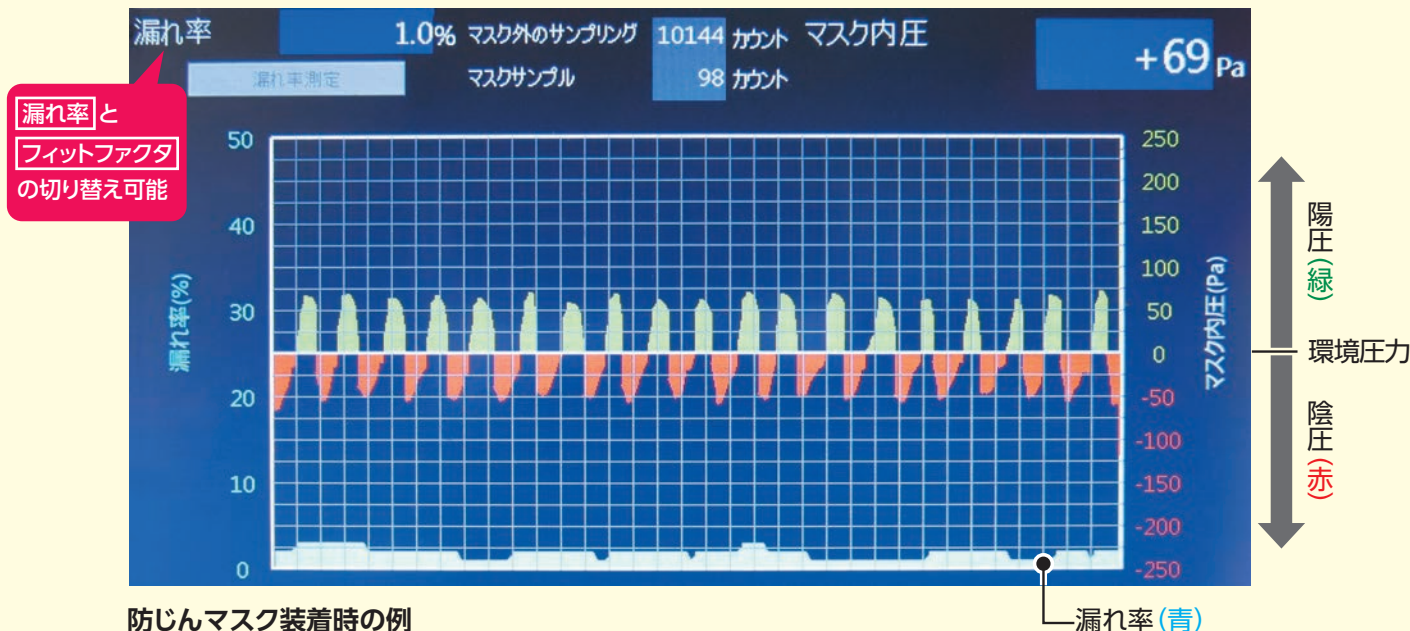

シケマツ

創業1917年

実施者

密着性を
視覚化

MNFT PRO

マスク内圧・フィッティングテスター

被験者

日本製

リアルタイム でマスク内圧・漏れ率を確認できます!

MNFT PRO

マスク内圧・フィッティングテスター

MNFT PRO (マスク内圧・フィッティングテスター) は、顔と呼吸用保護具のフィットの良否 (フィットファクタ) を確認するための装置です。呼吸用保護具の内側と外側の空気分子の個数を測定し、**漏れ率をリアルタイムで表示**します。また、**面体内圧も同時に確認**することができます。リアルタイムの表示を見ながら、締めひもの張り具合やマスクの位置を調節することで、正しい装着状態を知ることができます。

0.1 μm(100 nm)程度と言われている、溶接ヒュームやウイルス等の微小粒子に対応しています。

「N95モード」を搭載

使い捨て式防じんマスクやN95マスクを測定できる「N95モード」を搭載しています。

フィルタを透過する粒子の影響を抑えることで、マスクの装着状態を正確に測定できます。

※CNC(Condensation Nucleus Counter:凝縮核カウンタ)方式とは?

光散乱方式では通常検出できない直径 0.1 μm 未満のナノ粒子を、アルコール蒸気を使って直径を大きくし、検出可能にする技術です。海外では、CPC(Condensation Particle Counter:凝縮粒子カウンタ)方式とも呼ばれます。